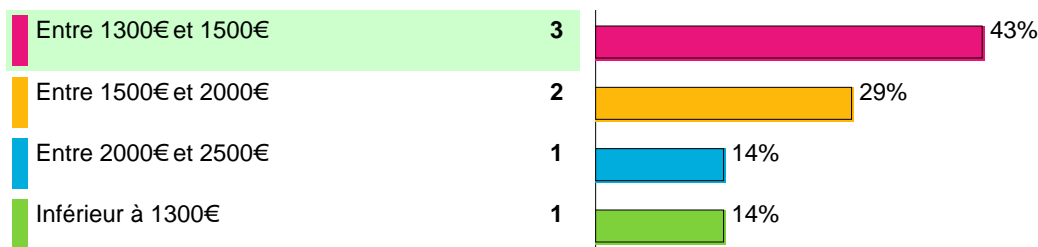

21 diplômés
17 répondants

Situation des diplômés 6 mois après l'obtention du diplôme

Formation d'origine

- DUT : 18%
- BTS : 65%
- Autre : 17%

Taux de poursuite
 d'études à la sortie
 de la LP

41%

Les diplômés en poursuite d'études

Taux de poursuite
 d'études en
 alternance

58%

Type d'établissement

86% poursuivent en Ile de France

**Indicateurs
portant sur les
7 diplômés en
emploi**

Les diplômés en emploi

Durée de recherche d'emploi

Moins de 3 mois pour 100%

Niveau d'emploi

Statut de l'emploi

Salaire mensuel net (Primes comprises)

88% des diplômés recommandent la formation