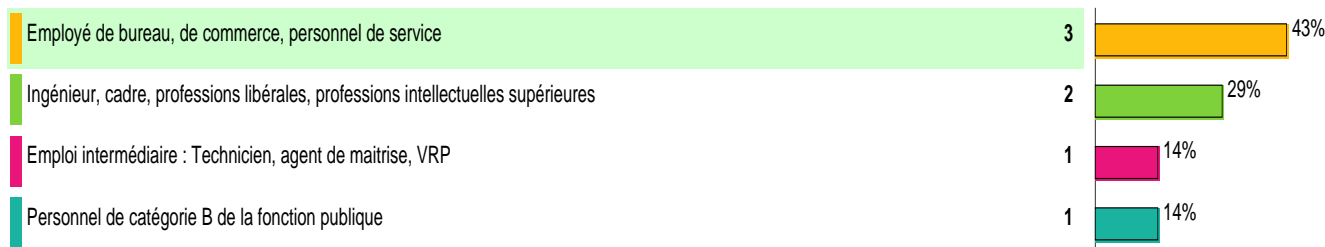

Taux de poursuite
 d'études en
 alternance

58%

Type d'établissement

86% poursuivent en Ile de France

**Indicateurs
portant sur les
7 diplômés en
emploi**

Les diplômés en emploi

Durée de recherche d'emploi

Moins de 3 mois pour 100%

Niveau d'emploi

Statut de l'emploi

Salaire mensuel net (Primes comprises)

88% des diplômés recommandent la formation