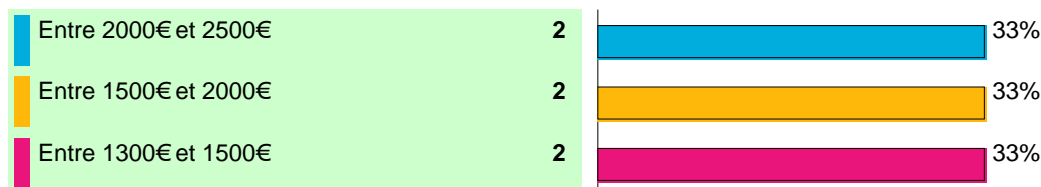

20 diplômés
16 répondants

Formation d'origine

- DUT : 6%
- BTS : 88%
- Autre : 6%

Taux de poursuite
d'études à la sortie
de la LP

44%

Taux de poursuite
d'études en
alternance

100%

Situation des diplômés 6 mois après l'obtention du diplôme

Les diplômés en poursuite d'études

Type d'établissement

86 % poursuivent en Ile de France

Indicateurs
portant sur les
**6 diplômés en
emploi**

Les diplômés en emploi

Durée de recherche d'emploi

Moins de 3 mois pour 100%

Niveau d'emploi

Statut de l'emploi

Salaire mensuel net (Primes comprises)

94% des diplômés recommandent la formation