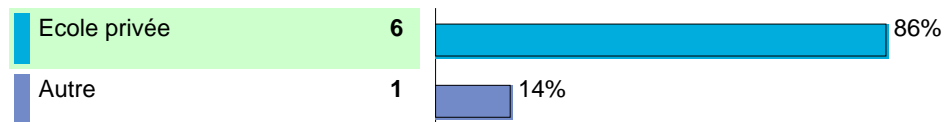

20 diplômés
16 répondants

Formation d'origine

- DUT : 6%
- BTS : 88%
- Autre : 6%

Taux de poursuite
d'études à la sortie
de la LP

44%

Taux de poursuite
d'études en
alternance

100%

Situation des diplômés 6 mois après l'obtention du diplôme

Les diplômés en poursuite d'études

Type d'établissement

86 % poursuivent en Ile de France

Indicateurs
portant sur les
**6 diplômés en
emploi**

Les diplômés en emploi

Durée de recherche d'emploi

Moins de 3 mois pour 100%